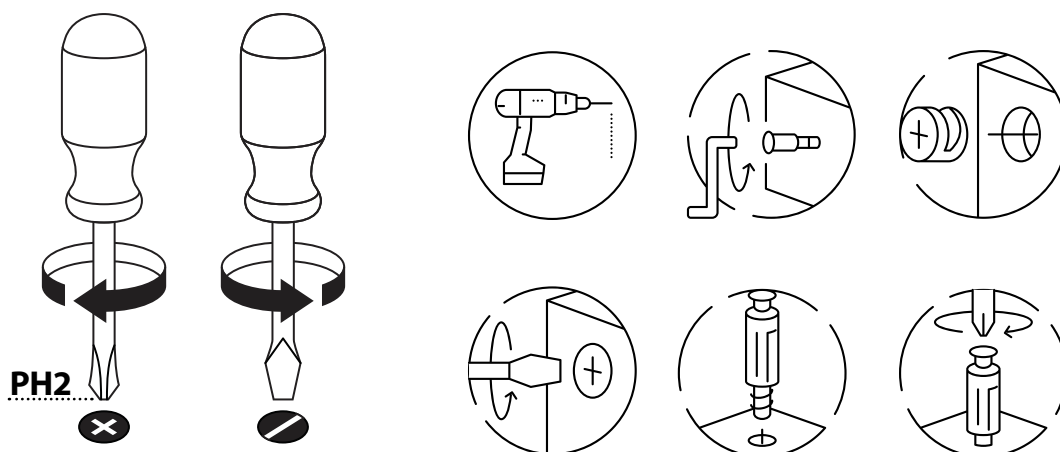

Záda tvoří drážkový panel slatwall pro umístění háků na zavěšení zboží. Na horní hranu gondoly lze umístit navigační inforace.

Dodává se ve dvou dekorech – antracit a dřevodekor.

Návod na údržbu

Multistojan je vyroben z laminované dřevotřísky. Prach a jiné nečistoty lze snadno setřít měkkým hadříkem nebo houbou, lehce navlhčenou vlažnou vodou s mýdlovým roztokem či jiným neabrazivním mycím prostředkem.

16x
vrut
4x40 mm

26x
nábytkový
kolík

12x
vrut
4x20 mm

29x
excentr

Nářadí doporučené pro sestavení:

Složení materiálu:

Složení materiálu:	recyklovatelný produkt	certifikace hořlavosti
dřevotřískový korpus včetně polic	ano	ano
hliníkový kompozitní panel (header)	ano	
plastové nohy	ano	
ocelové kování	ano	

Rozložení prvků
sestavy.