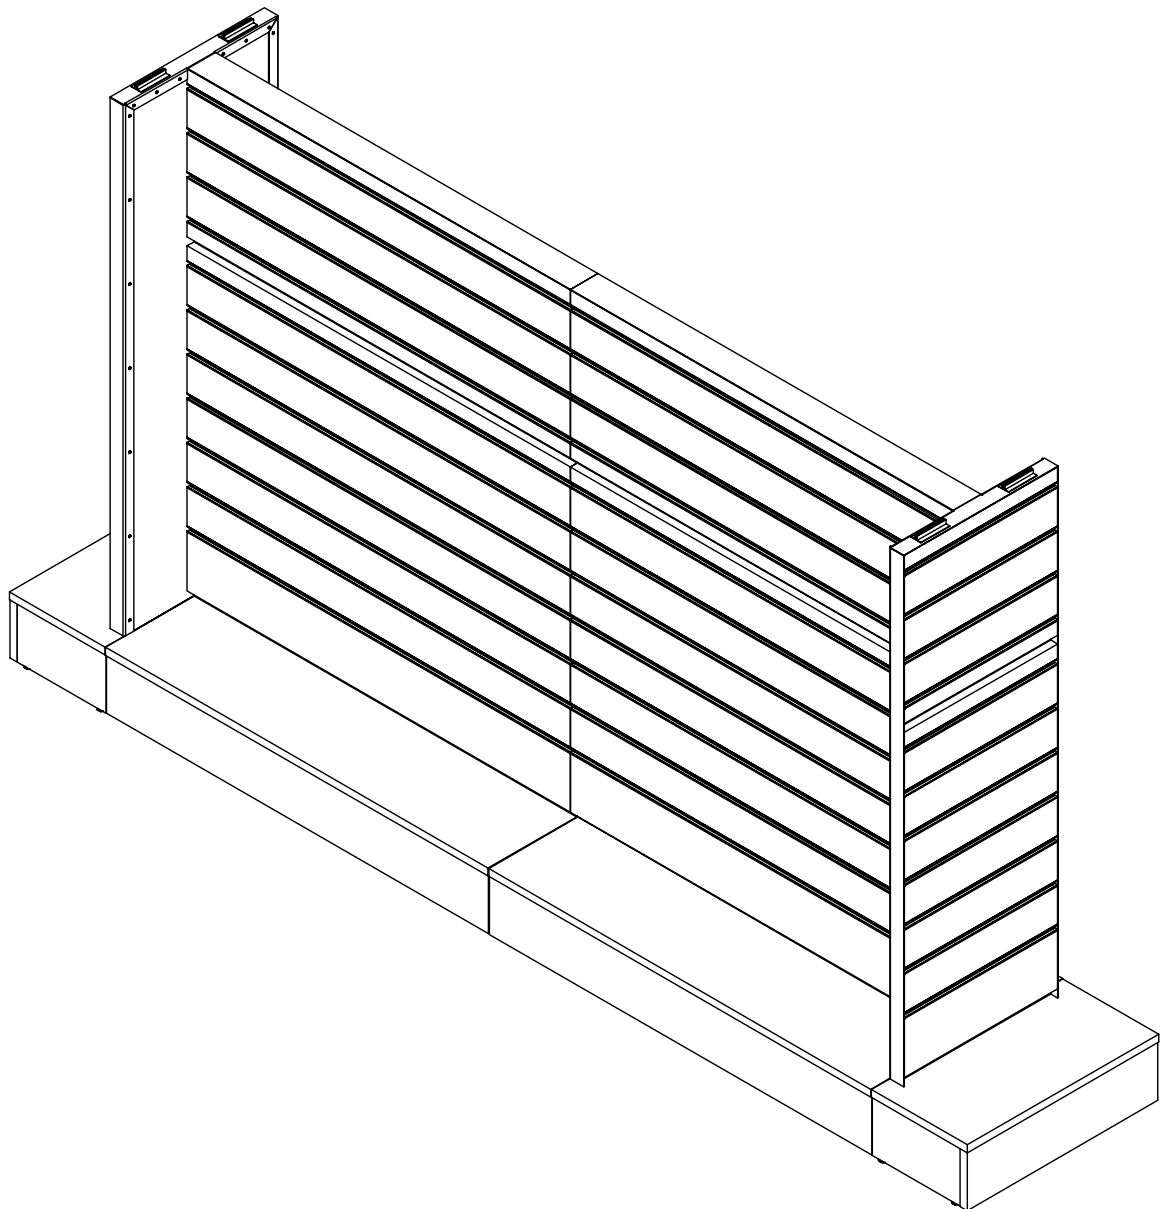

Play & Sell system[®]

Návod k sestavení

Sestava impulzní gondoly 1000 IG2

MORIS
DESIGN

Sestava impulzní gondoly 1000 IG2

Vhodnou podporou impulsního prodeje jsou prostorové gondoly. Zde jde o sestavu dvou modulů o šířce 1000 mm. Sestava je na obou stranách zakončena čely.

Záda tvoří drážkový panel slatwall pro umístění háků na zavěšení zboží. Na horní hranu gondoly lze umístit navigační inforace.

Dodává se ve dvou dekorech – antracit a dřevodekor.

Návod na údržbu

Multistojan je vyroben z laminované dřevotřísky. Prach a jiné nečistoty lze snadno setřít měkkým hadříkem nebo houbou, lehce navlhčenou vlažnou vodou s mýdlovým roztokem či jiným neabrazivním mycím prostředkem.

Stojan je pevné a stabilní konstrukce. Aby dobře plnil svou funkci, nesmí být překročena jeho nosnost, která je 10 kg na jednu polici nebo 4 kg na jeden hák, a nesmí být vystaven tlaku z boku či jinému nestandardnímu zatížení.

Stojan je určen do prostor s pokojovou teplotou a neslouží k vystavení živých květin se zálivkou nebo podobného zboží, kde může docházet k únikům tekutin, vlhkosti, případně chemikálií.

Rozměry

Šířka	2500 mm
Výška	1369 mm
Hloubka	500 mm