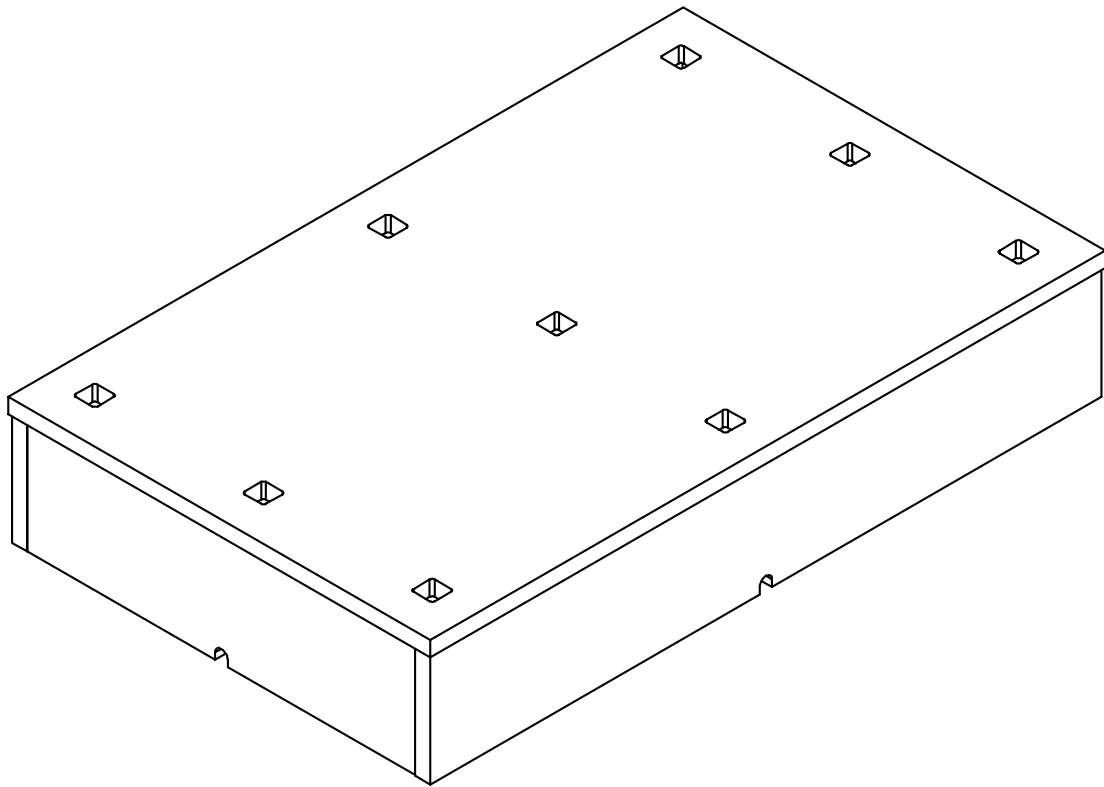

Play & Sell system[®]

Návod k sestavení

Pódium multifunkční dřevěné 800x500x150 mm

MORIS
DESIGN

Pódium multifunkční dřevěné 800x500x150 mm

Prvek pódium vysoký 150 mm je určen do zóny POS (Point of Sell) i do jiných částí prodejny.

Disponuje druhým dnem s výřezy pro udržení stojen bran pro podporu prodeje. Pódium je zhotoveno z dřevotřísky.

Návod na údržbu

Multistojan je vyroben z laminované dřevotřísky. Prach a jiné nečistoty lze snadno setřít měkkým hadříkem nebo houbou, lehce navlhčenou vlažnou vodou s mýdlovým roztokem či jiným neabrazivním mycím prostředkem.

Stojan je pevné a stabilní konstrukce. Aby dobře plnil svou funkci, nesmí být překročena jeho nosnost, která je 10 kg na jednu polici nebo 4 kg na jeden hák, a nesmí být vystaven tlaku z boku či jinému nestandardnímu zatížení.

Stojan je určen do prostor s pokojovou teplotou a neslouží k vystavení živých květin se zálivkou nebo podobného zboží, kde může docházet k únikům tekutin, vlhkosti, případně chemikálií.

Rozměry

Šířka	800 mm
Výška	500 mm
Hloubka	150 mm