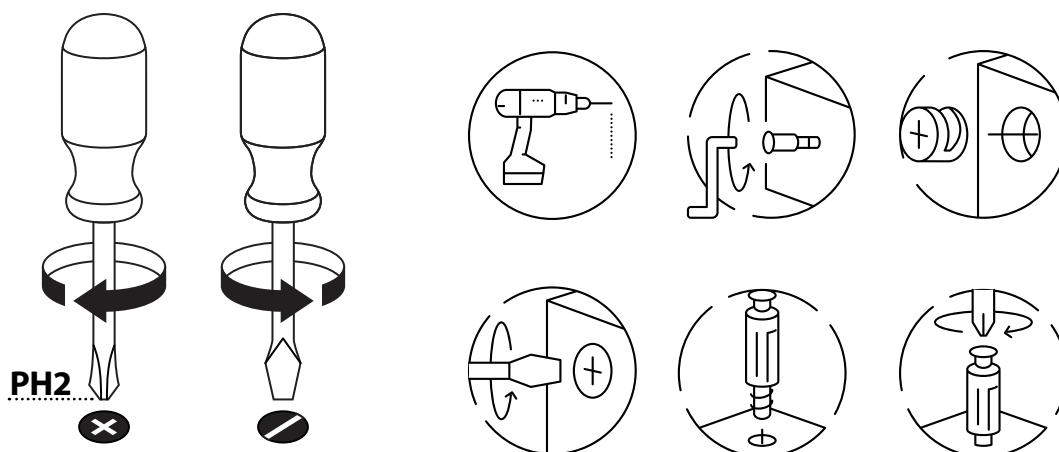

Obsah balení:

29x
táhló
excentru

16x
vrut
4x40 mm

26x
nábytkový
kolík

12x
vrut
4x20 mm

29x
excentr

Nářadí doporučené pro sestavení:

Složení materiálu: