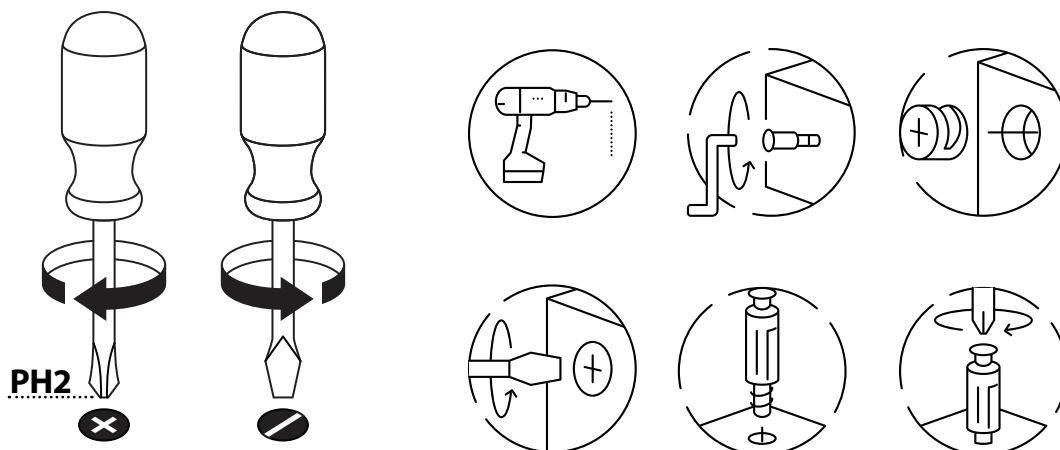

16x
vrut
4x40 mm

26x
nábytkový
kolík

12x
vrut
4x20 mm

29x
excentr

Nářadí doporučené pro sestavení:

Složení materiálu:

Složení materiálu:	recyklovatelný produkt	certifikace hořlavosti
dřevotřískový korpus včetně polic	ano	ano
hliníkový kompozitní panel (header)	ano	
plastové nohy	ano	
ocelové kování	ano	

Rozložení prvků
pokladna čelo.