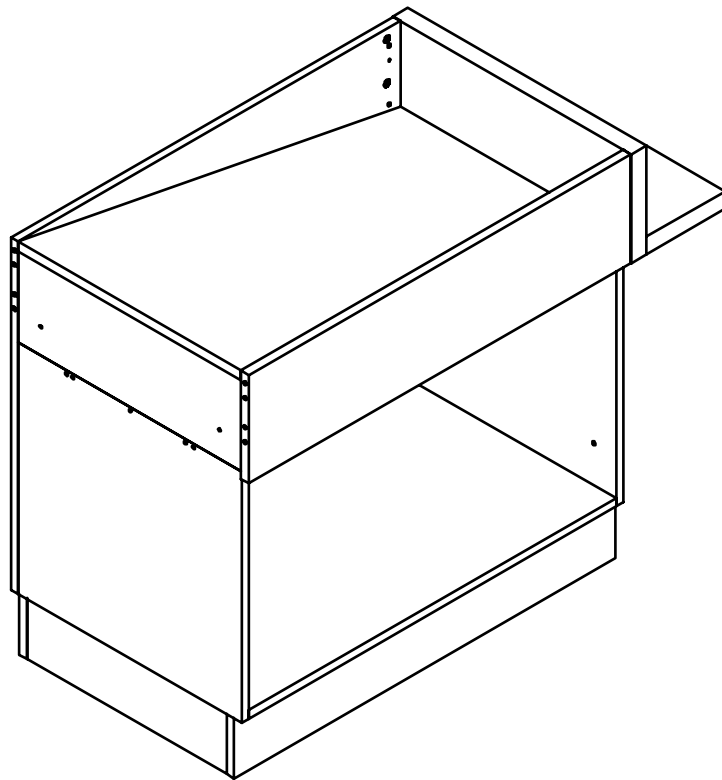

Play & Sell system[®]

Návod k sestavení

Pokladna modul se skluzem 1200x900x600 mm levý

Pokladna modul se skluzem 1200x900x600 mm levý

Modul se dodává v pravé i levé variantě. Horní nástavba je odnímatelná, aby ji bylo možné na modul umístit dle orientace pokladny.

Dno skluzu je vyrobené z vysokotlakého laminátu HPL.

Uvnitř modulu jsou dva háky pro zavěšení papírových tašek maximální šíře 38 cm.

Návod na údržbu

Multistojan je vyroben z laminované dřevotřísky. Prach a jiné nečistoty lze snadno setřít měkkým hadříkem nebo houbou, lehce navlhčenou vlažnou vodou s mýdlovým roztokem či jiným neabrazivním mycím prostředkem.

Stojan je pevné a stabilní konstrukce. Aby dobře plnil svou funkci, nesmí být překročena jeho nosnost, která je 10 kg na jednu polici nebo 4 kg na jeden hák, a nesmí být vystaven tlaku z boku či jinému nestandardnímu zatížení.

Stojan je určen do prostor s pokojovou teplotou a neslouží k vystavení živých květin se zálivkou nebo podobného zboží, kde může docházet k únikům tekutin, vlhkosti, případně chemikálií.

Rozměry

Šířka	1200 mm
Výška	900 mm
Hloubka	600 mm