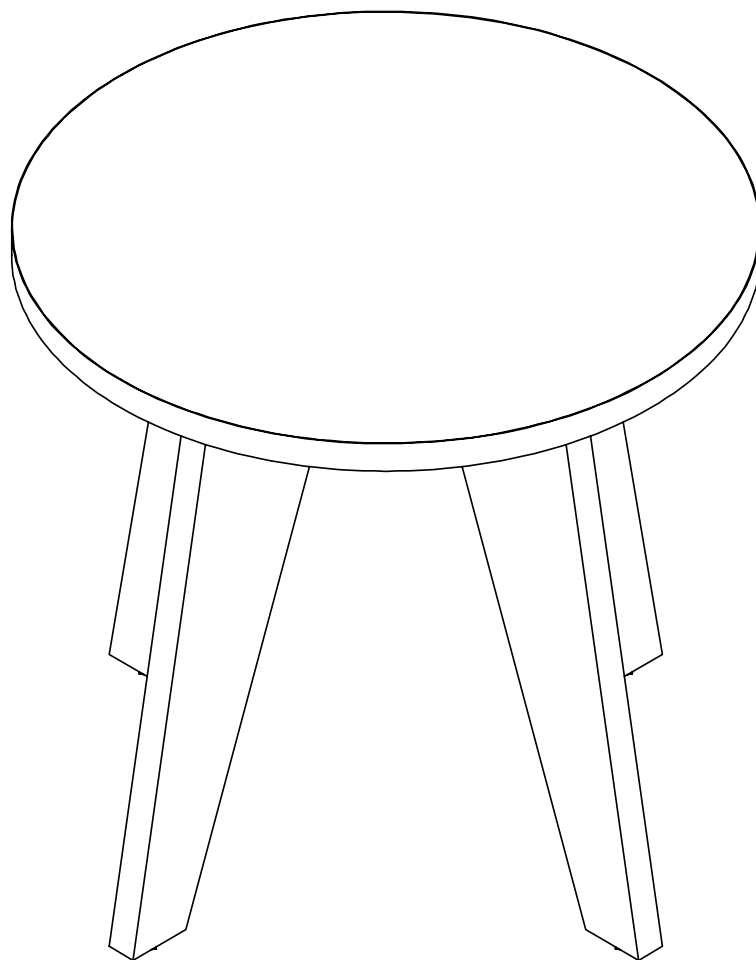

# Návod k sestavení

Prezentační stůl permanentní D800

**MORIS**  
DESIGN

## Prezentační stůl D800

Prezentační stůl s průměrem desky 800 mm je vhodný k posezení v užším kruhu, například když klienty tvoří manželská nebo partnerská dvojice.

Stůl je vyroben z dřevotřísky.

### Rozměry

Šířka	800 mm
Výška	760 mm
Hloubka	400 mm