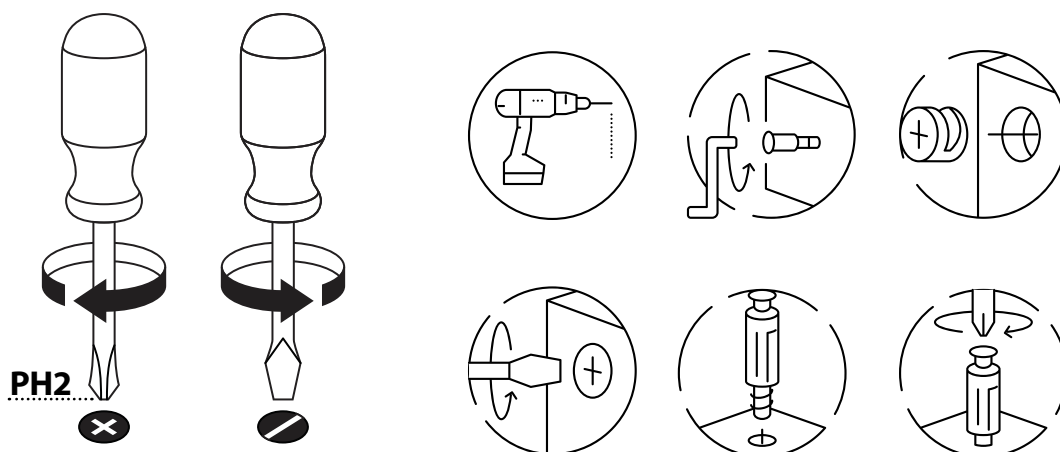

## Obsah balení:

**29x**  
táhlo  
excentru

**16x**  
vrut  
4x40 mm

**26x**  
nábytkový  
kolík

**12x**  
vrut  
4x20 mm

**29x**  
excentr

## Nářadí doporučené pro sestavení: