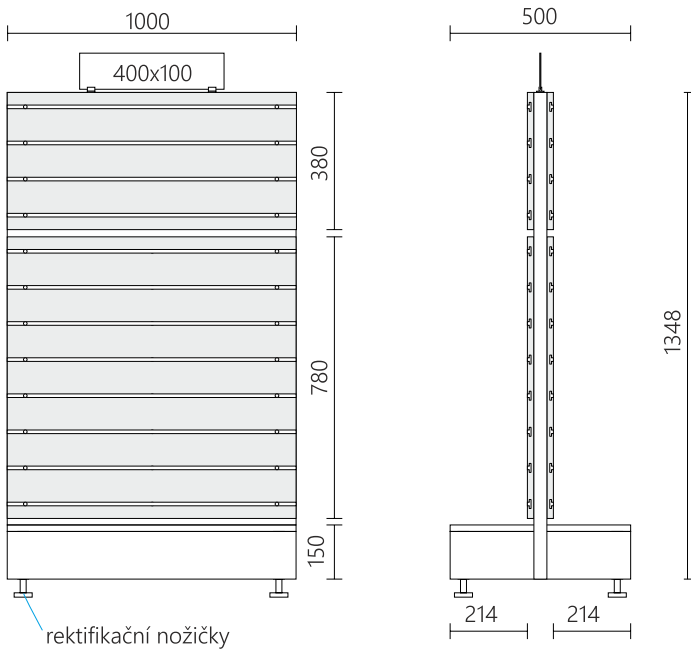

Modul impulzní gondoly