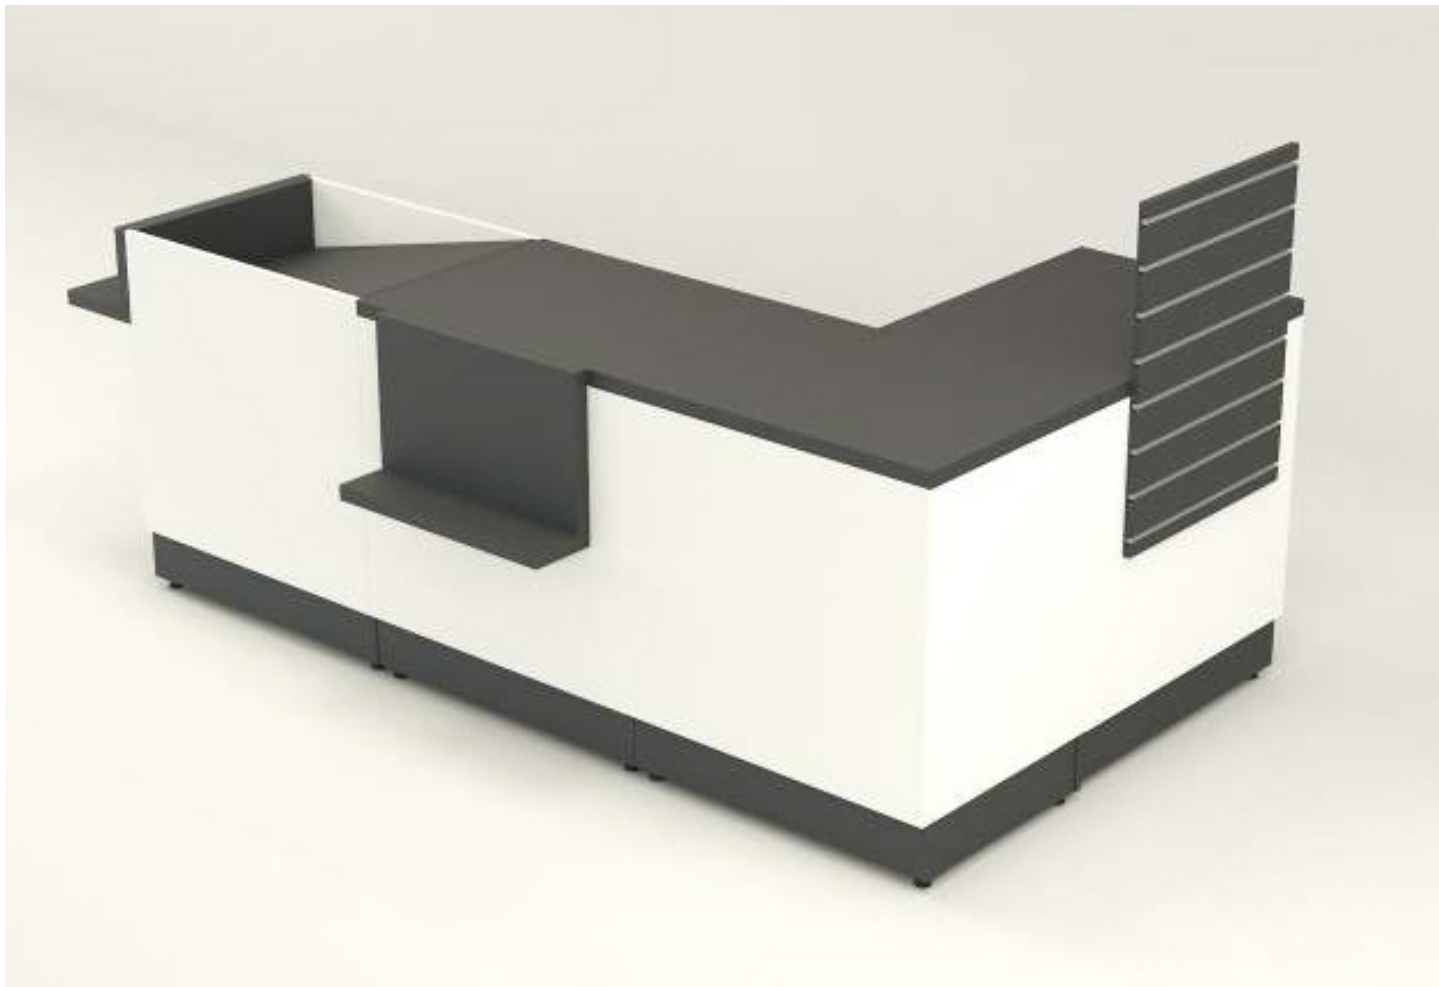

Pokladní zóna

Pokladní sestava 1

Sestava se skluzem bez zápultí