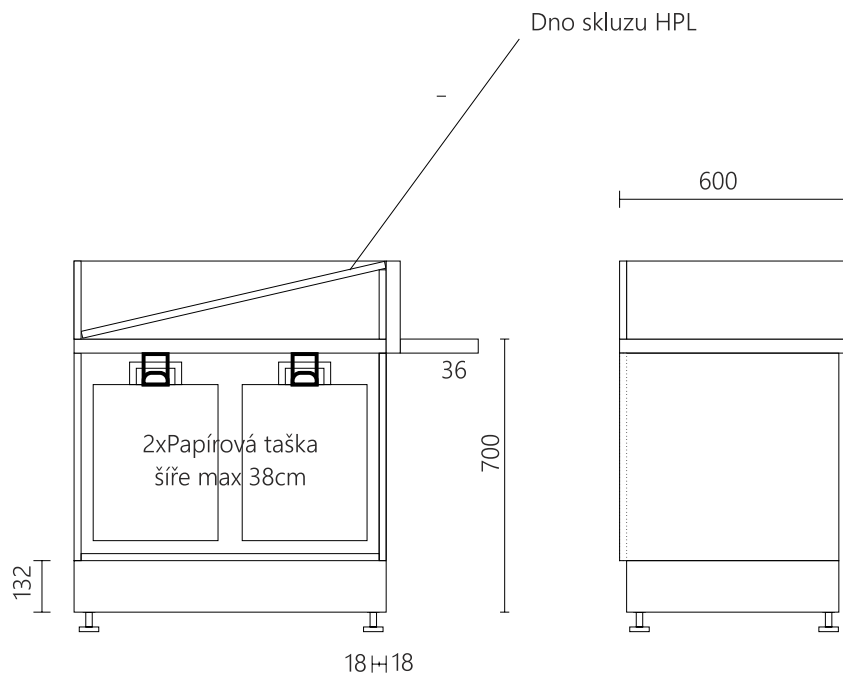

Pokladna modul se skluzem 1200

Pravá i levá varianta

Celá horní nástavba montovatelná samostatně - dle orientace pokladny na pravou nebo levou stranu