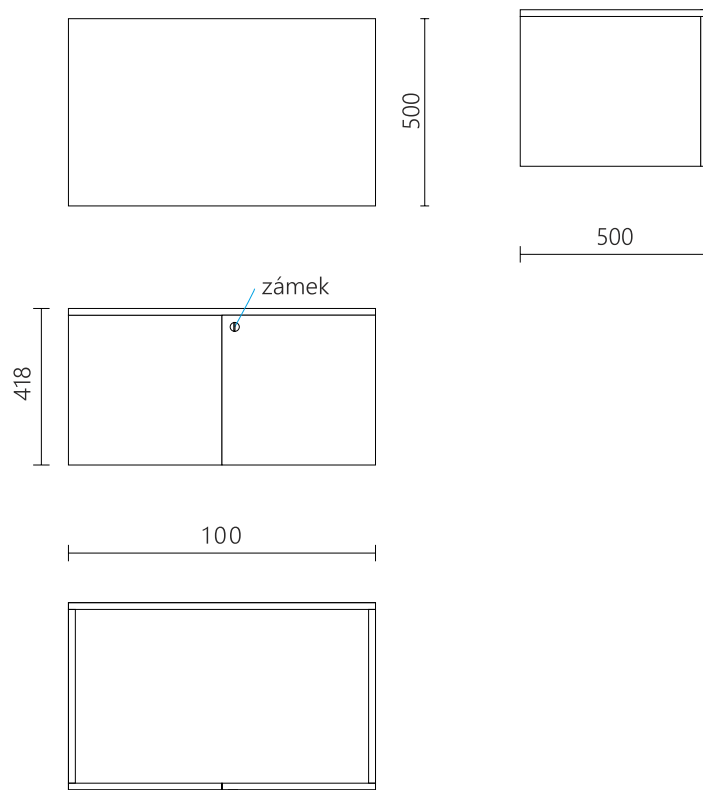

Regály přístěnné

Regály příslušenství

Zásoba zboží prostorová

Zásoba zboží prostorová 1000	1000x500x418 mm