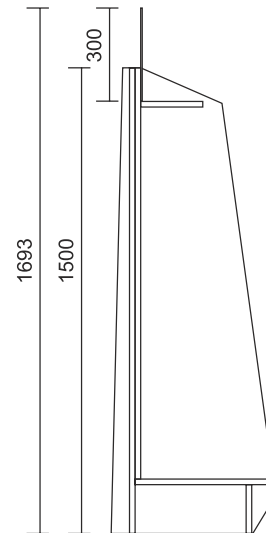

Impulzní prodej

Multistojan impulzní Standard s háky

600

650

600

530