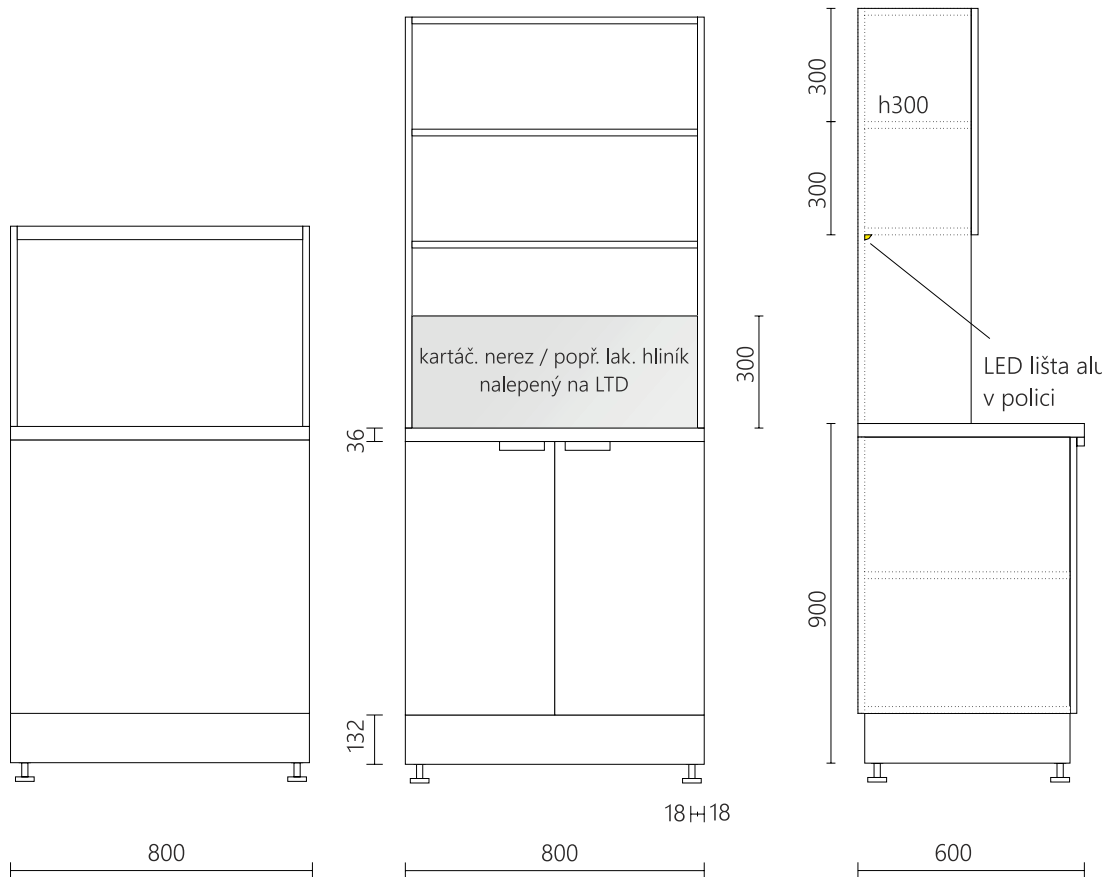

Kuchyňka

Kuchyňka

sestava 1

Rozměry
a příslušenství
sestavy