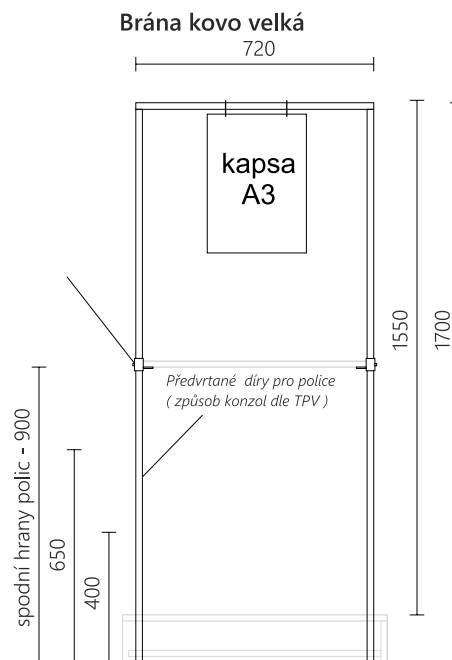

Pódium multifunkční, sestavy – Sestava 3

Brána kovo velká	1700x720x20
Brána kovo střední	650x720x20
Brána kovo malá	400x720x20
Police Brána prostřední	680x200x18
Police Brána horní	720x200x18
Kotvicí prvek	N/A