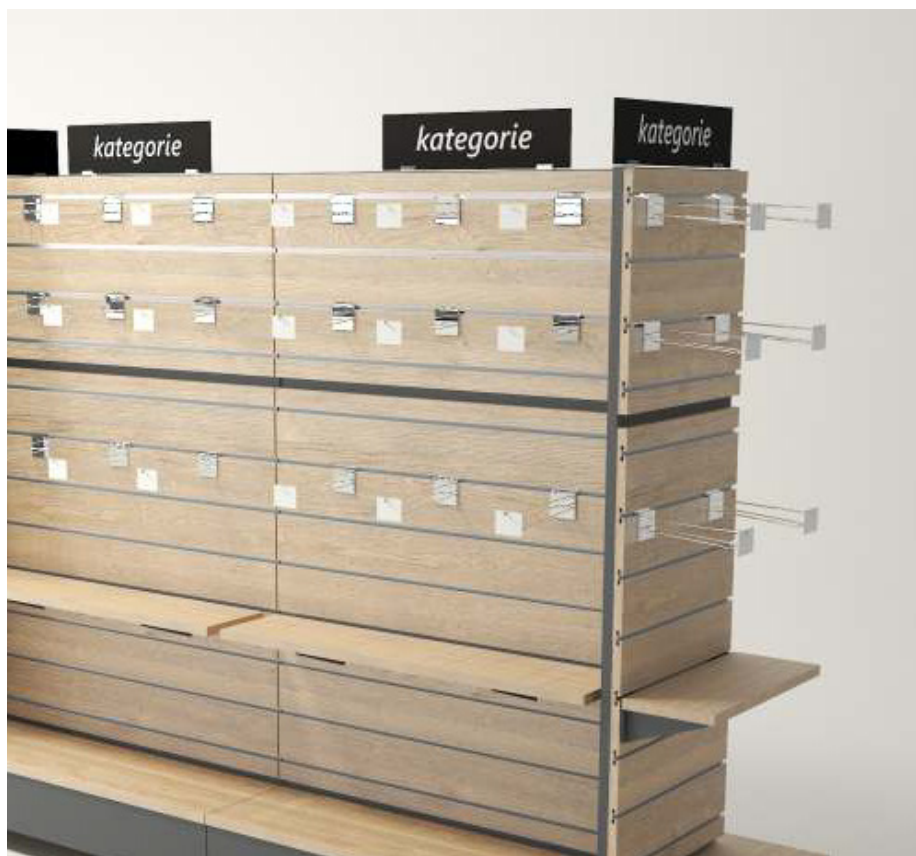

Impulzní prodej

Sestavy gondol

Příslušenství

Police LTD impulz	800 800x18x150 mm
Police LTD impulz	400 400x18x150 mm
Police LTD impulz	500 500x18x150 mm
Police LTD impulz	500 500x18x200 mm
Police LTD impulz 1000	1000x18x150 mm
Konzole pro police do SW levá	150 mm

Konzole pro police do SW pravá	150 mm
Hák s cenovkou do SW	150 mm
Hák s cenovkou do SW	150 mm
Hák bez cenovky do SW	150 mm
Hák bez cenovky do SW	150 mm