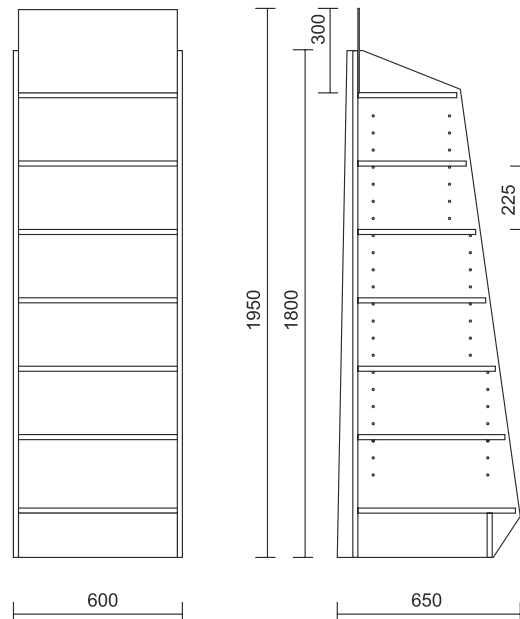

Impulzní prodej

Multistojan impulzní Standard

s policemi