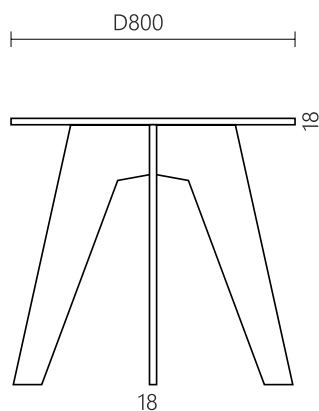

Prodejní stojany

Prezentační stůl

Prezentační stůl permanentní	D400
Prezentační stůl permanentní	D800
Prezentační stůl permanentní	D1200