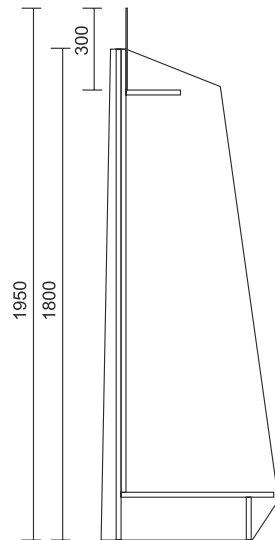

Impulzní prodej

Multistojan impulzní Standard s háky

600

650

600

530