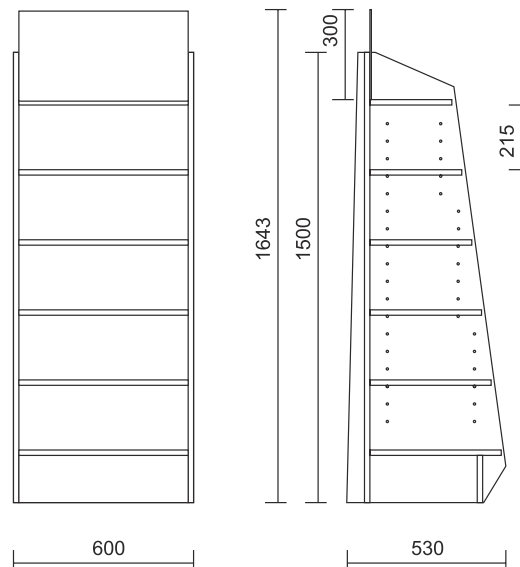

Impulzní prodej

Multistojan impulzní Standard

s policemi