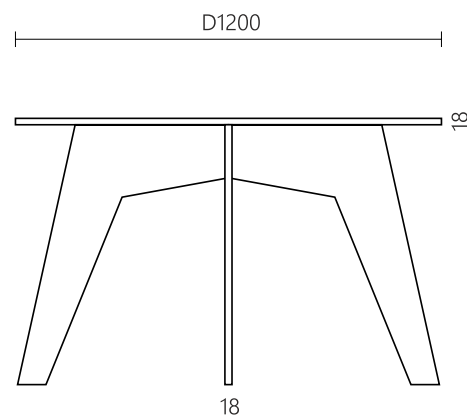

Prodejní stojany

Prezentační stůl

Prezentační stůl permanentní	D400
Prezentační stůl permanentní	D800
Prezentační stůl permanentní	D1200