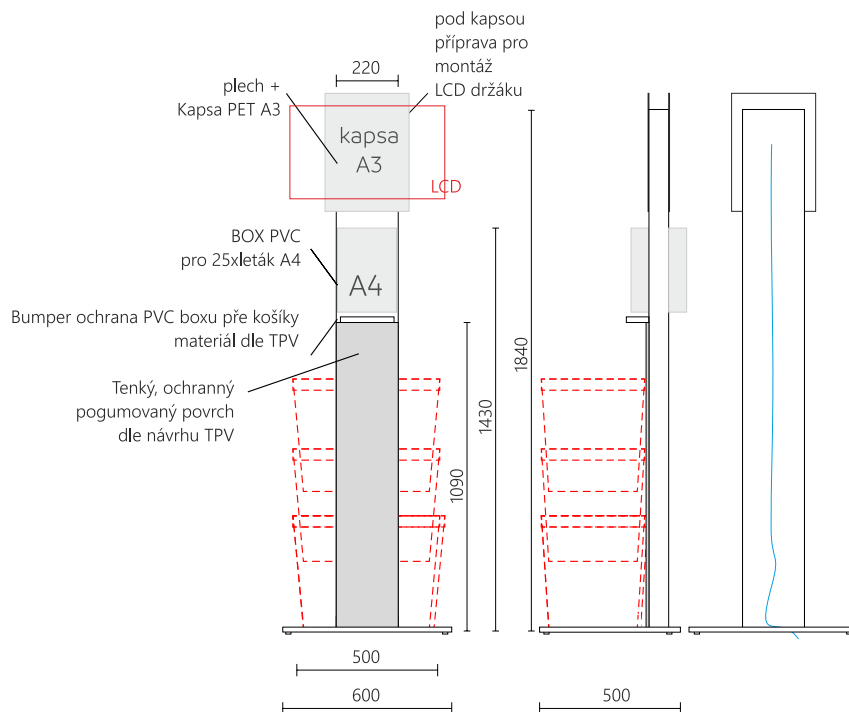

Pódia a stojany

Stojan s letáky a košíky

Stojan s letáky a košíky

600x500x1840 mm