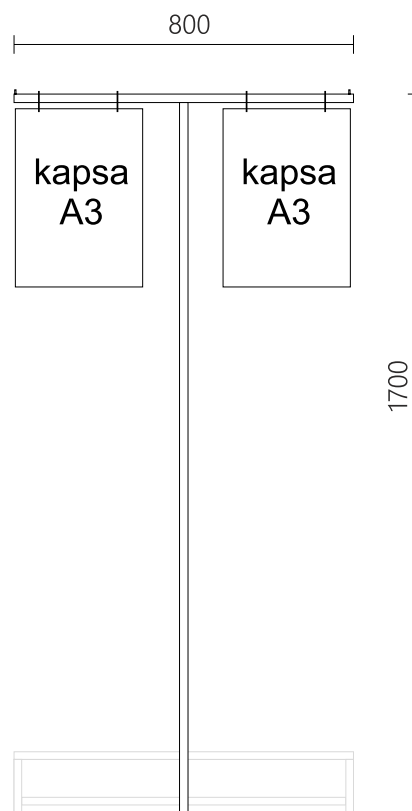

## Pódium bez POS

Pódium

800x500x150 mm

800

Pódia a stojany

## Pódium multifunkce

druhé dno s výřezy  
pro udržení stojen

Pódia a stojany

## Pódium multifunkční, sestavy – Sestava 1

L stojna POS A3

výška 1700 mm

L stojna POS 1x A3

310

Pódia a stojany

## Pódium multifunkční- Sestava 2

T stojna POS A3

výška 1700 mm

Pódia a stojany