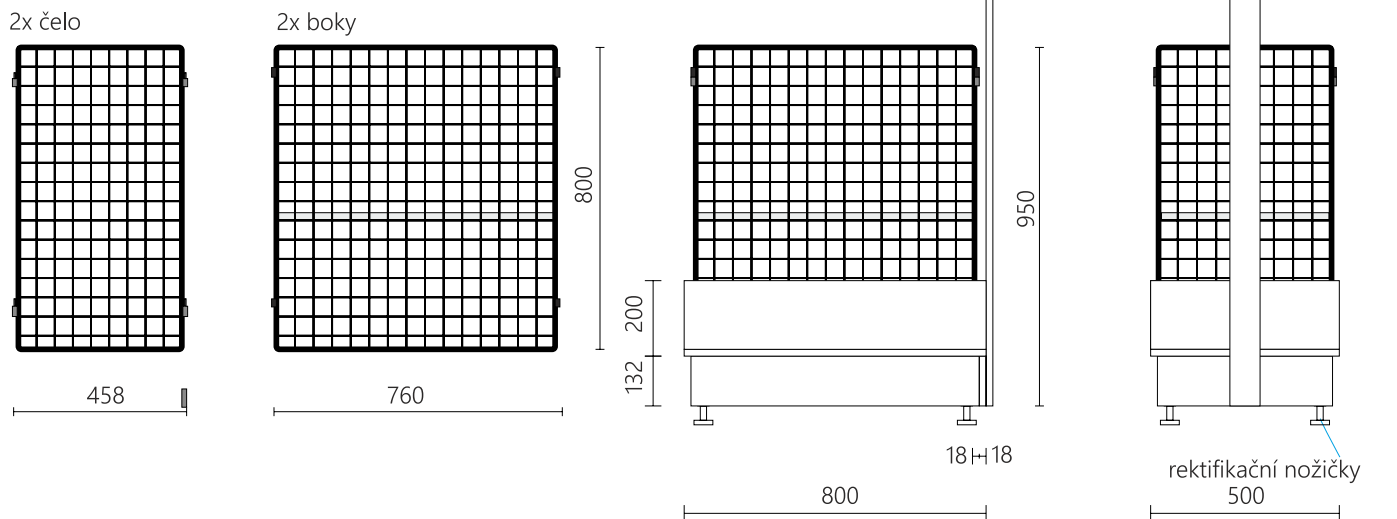

Prodejní koše

Koš drátěný na pódium

Koš drátěný na pódium	800x500x950
Koš drátěný na pódium	1000x800x950