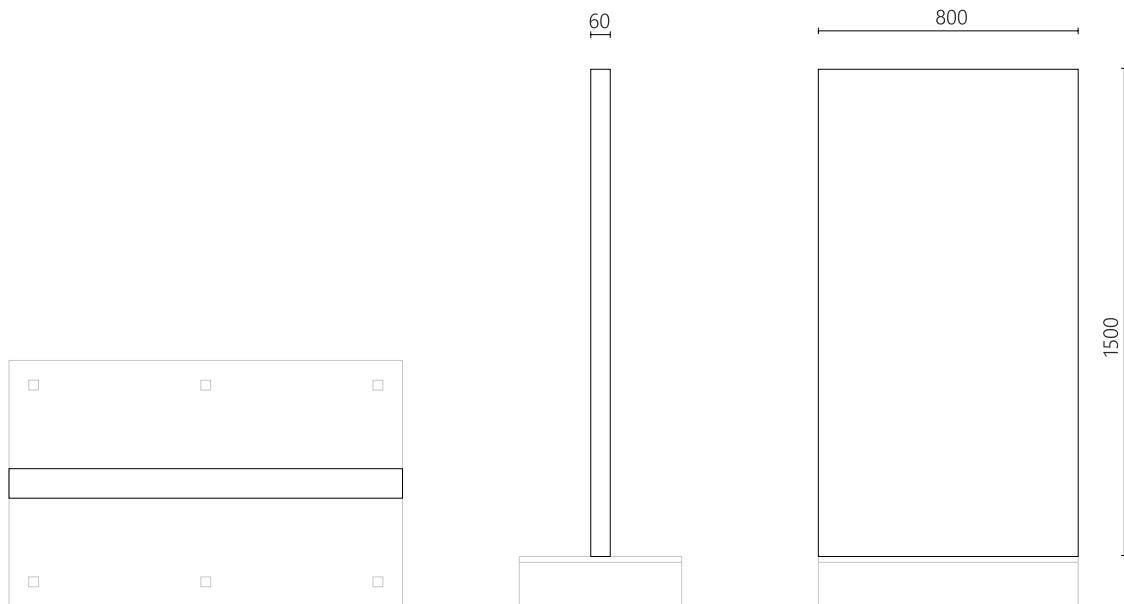

Pódia a stojany

Pódium multifunkční, sestavy – příslušenství

T-Board světelný do pódia oboustranný s grafikou	800x1500x55
T-Board nesvětelný do pódia oboustranný s grafikou	800x1500x55