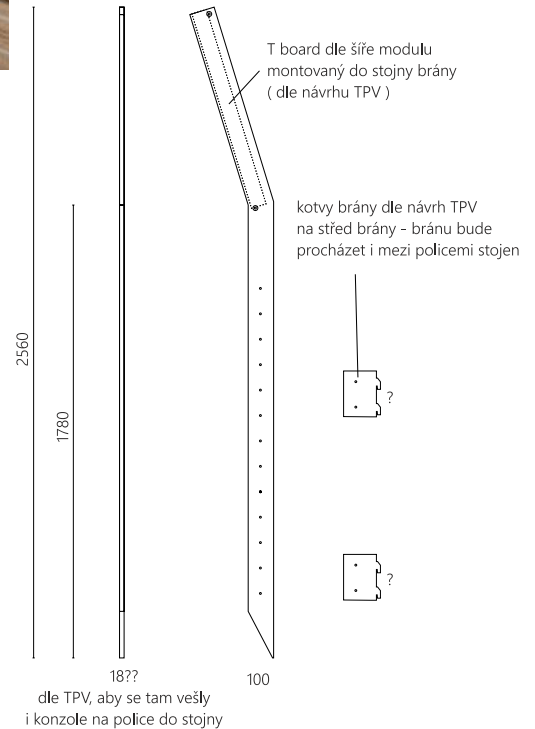

Stejná brána pro různé výšky stojen a flexibilní výsuv nad horní hranu stojny, podle výšky horní zásoby.