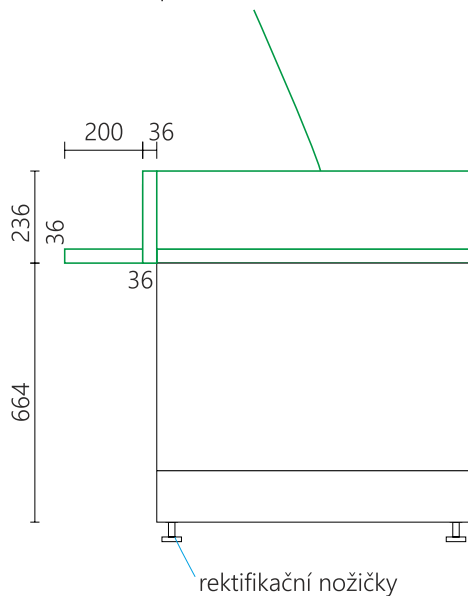

Pokladna modul se skluzem 1200

Pravá i levá varianta

Celá horní nástavba montovatelná samostatně - dle orientace pokladny na pravou nebo levou stranu