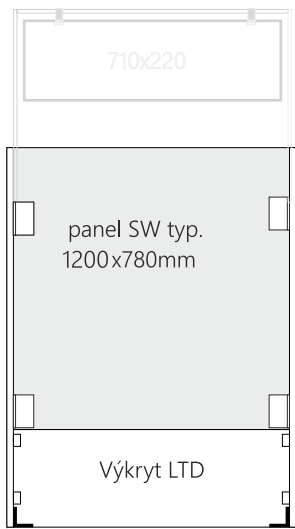

Pokladní příslušenství

Zápultí impulzní nákup 1200