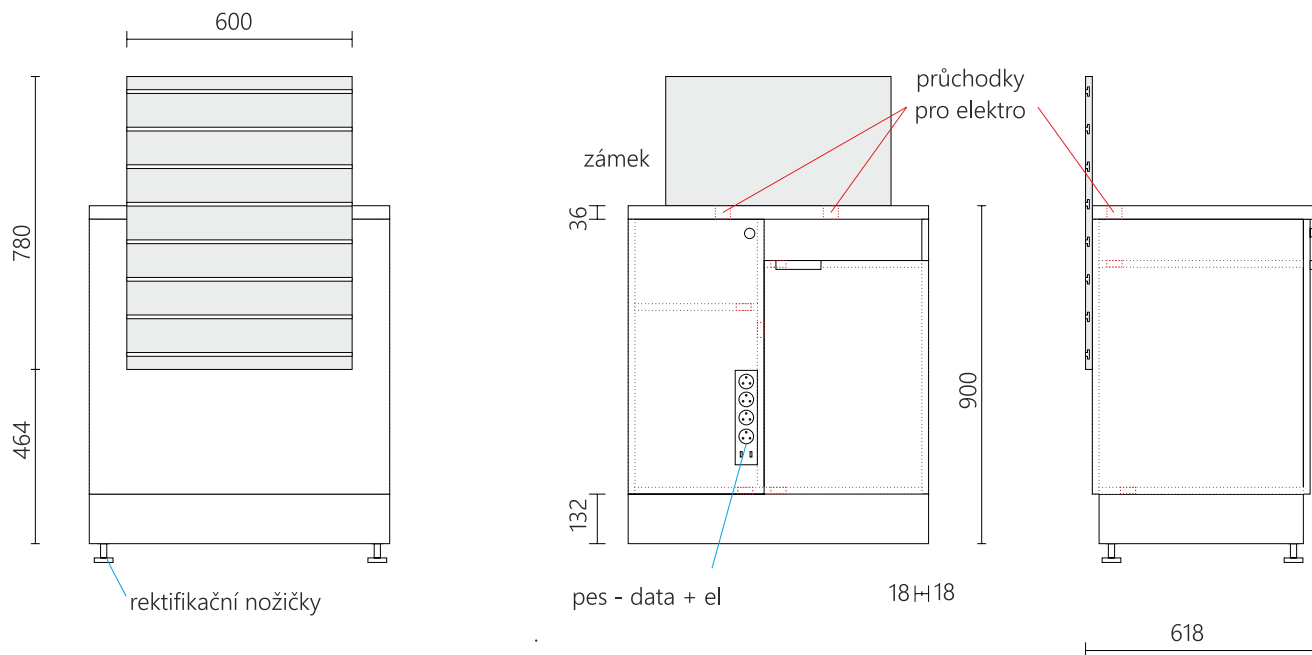

Pokladní zóna

Pokladna modul s čelem 1200

Pravá i levá varianta