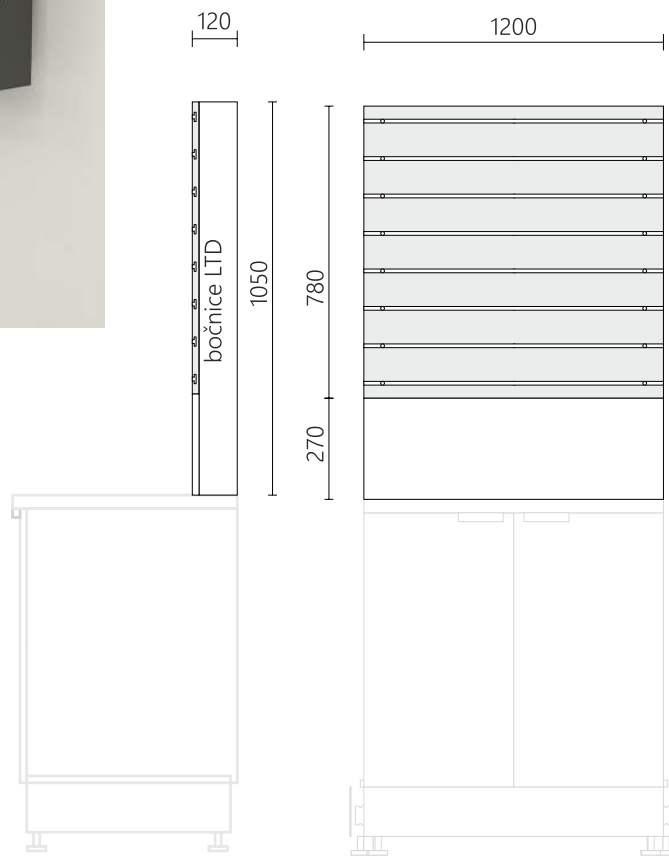

Pokladní příslušenství

Zápultí impulzní nákup 1200