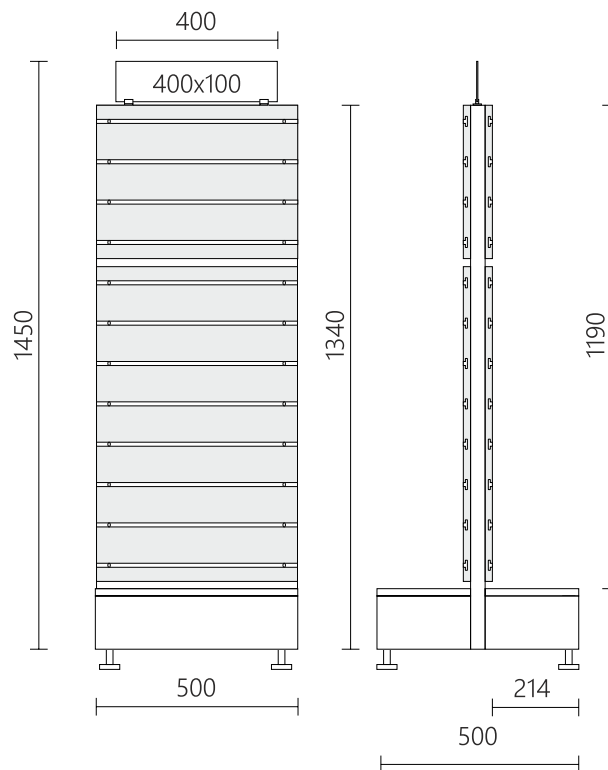

Impulzní prodej

Stojan podlahový

Stojan podlahový pro
impulzní prodej

500x500x1340 mm