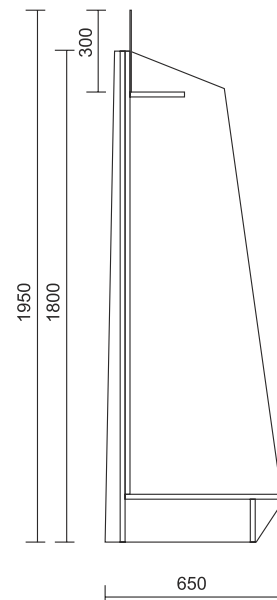

Impulzní prodej

Multistojan impulzní Premium s háky