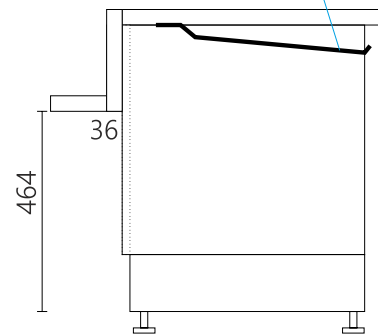

## Pokladna modul předávací nízký 1200

rektifikační nožičky

2x Papírová taška  
šíře max 38cm

18 H 18

2x hák na zavěšení tašek  
dle návrhu TPV

130 36 600

Pokladní zóna