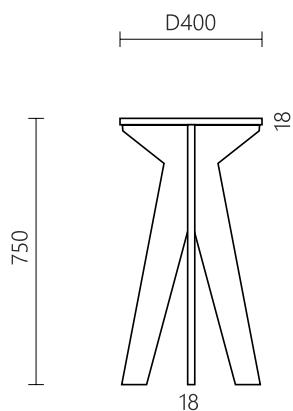

Prodejní stojany

Prezentační stůl

Prezentační stůl permanentní	D400
Prezentační stůl permanentní	D800
Prezentační stůl permanentní	D1200