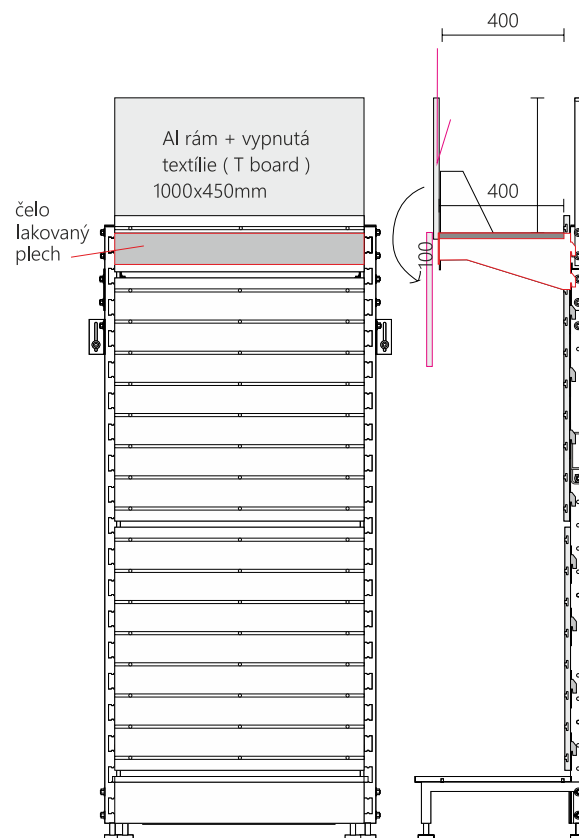

Regály přístěnné

Regály příslušenství

Zásoba zboží policová

Zásoba zboží
policová 1000

1000x400x100
mm