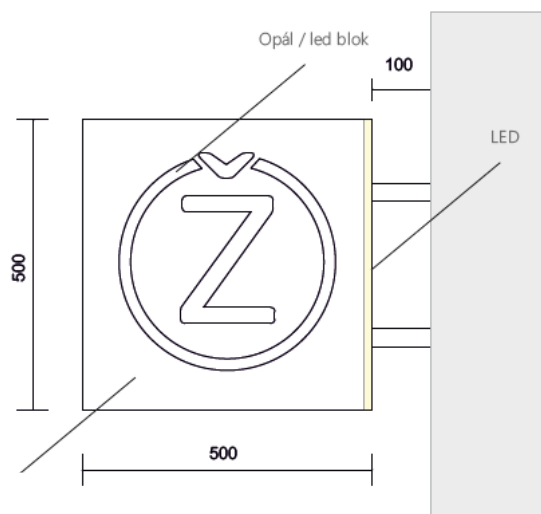

## **T-board světelný**

Jednostranný na fasádu

T-board světelný	1500x400
T-board světelný	2000x400
T-board světelný	2500x400
T-board světelný	1500x500
T-board světelný	2000x500
T-board světelný	2500x500
T-board světelný	1500x600
T-board světelný	2000x600
T-board světelný	2500x600
T-board světelný	3200x1000
T-board světelný	1200x1000

## **T-board nesvětelný**

Jednostranný na fasádu

T-board nesvětelný	1500x400
T-board nesvětelný	2000x400
T-board nesvětelný	2500x400
T-board nesvětelný	1500x500
T-board nesvětelný	2000x500
T-board nesvětelný	2500x500
T-board nesvětelný	1500x600
T-board nesvětelný	2000x600
T-board nesvětelný	2500x600

## Logo výstrč

2D výstrč světelná  
hranáJednostranný na fasádu

Výstrč T-board

500x500