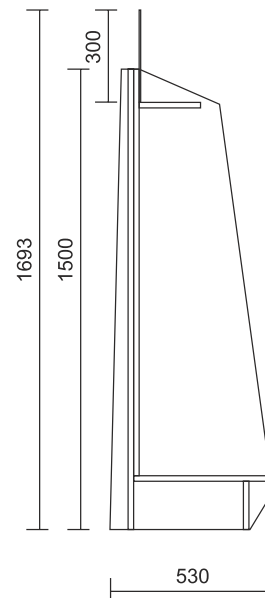

Impulzní prodej

Multistojan impulzní Premium s háky