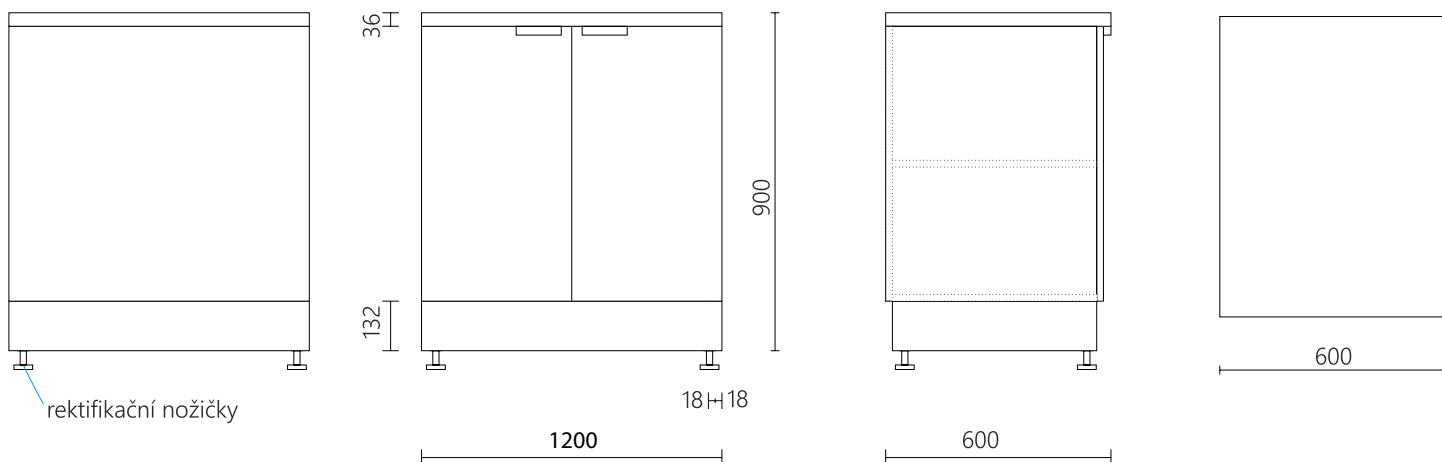

Pokladní zóna

Pokladna modul zásoba 1200