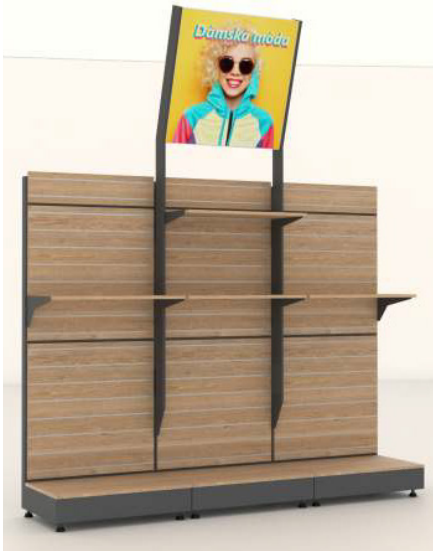

Regály přístěnné

Regály příslušenství

Promo brány sklopené

400/800/1200

Regálový stojan se světelným značením

1000 RSN1 + T-board. Bílý dekor.

Regálový stojan se světelným značením

1000 RSN1 + T-board. Dřevodekor.

Stejná brána pro různé výšky stojen a flexibilní výsuv nad horní hranu stojny, podle výšky horní zásoby.