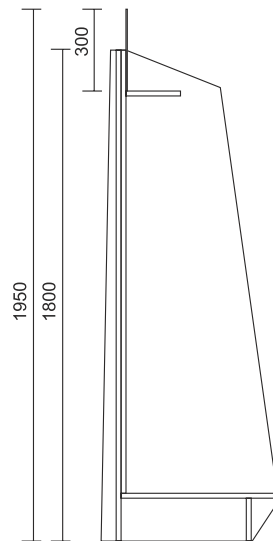

Impulzní prodej

Multistojan impulzní Premium s policemi

600

650

600

530