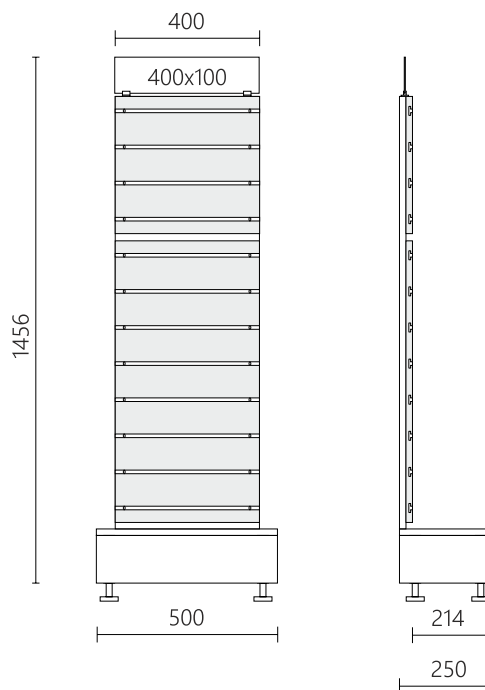

Čelo impulzní gondoly