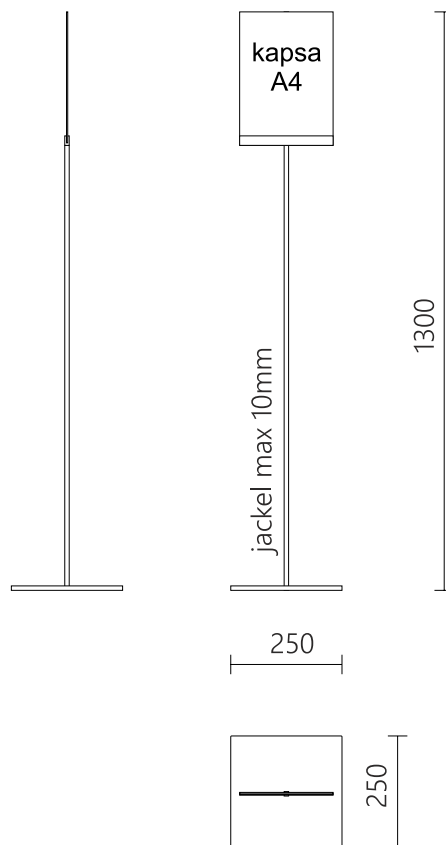

Pódia a stojany

Stojan A4 POS vysoký