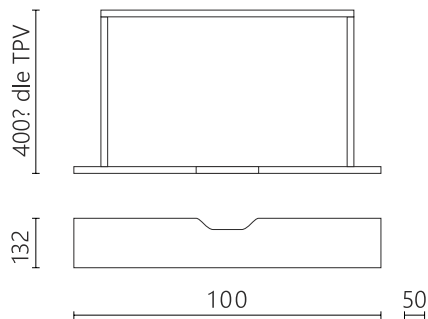

Regály přístěnné

Regály příslušenství

Zásoba zboží výsuvná

Zásoba zboží
výsuv 1000

1000x400x132 mm