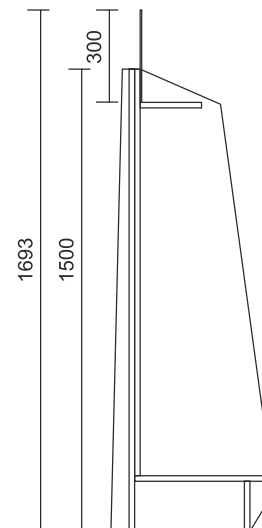

Impulzní prodej

Multistojan impulzní Premium s policemi

600

650

600

530