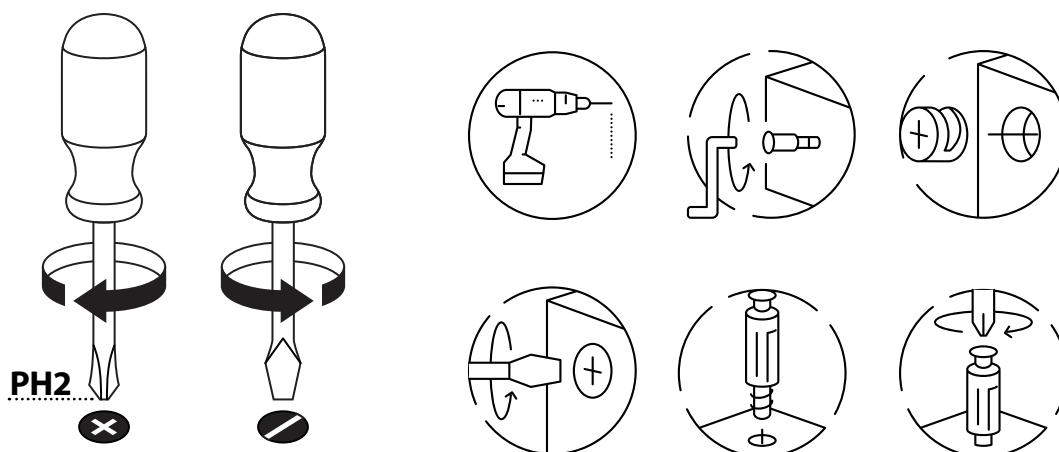

## Obsah balení:

**29x**  
táhló  
excentru

**16x**  
vrut  
4x40 mm

**26x**  
nábytkový  
kolík

**12x**  
vrut  
4x20 mm

**29x**  
excentr

## Nářadí doporučené pro sestavení: