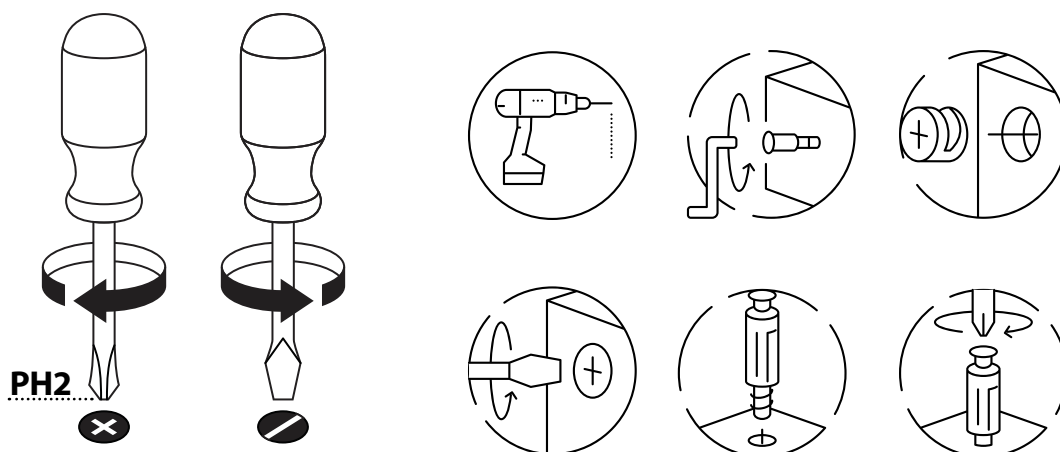

16x
vrut
4x40 mm

26x
nábytkový
kolík

12x
vrut
4x20 mm

29x
excentr

Nářadí doporučené pro sestavení:

Složení materiálu:

Složení materiálu:	recyklovatelný produkt	certifikace hořlavosti
dřevotřískový korpus včetně polic	ano	ano
hliníkový kompozitní panel (header)	ano	
plastové nohy	ano	
ocelové kování	ano	