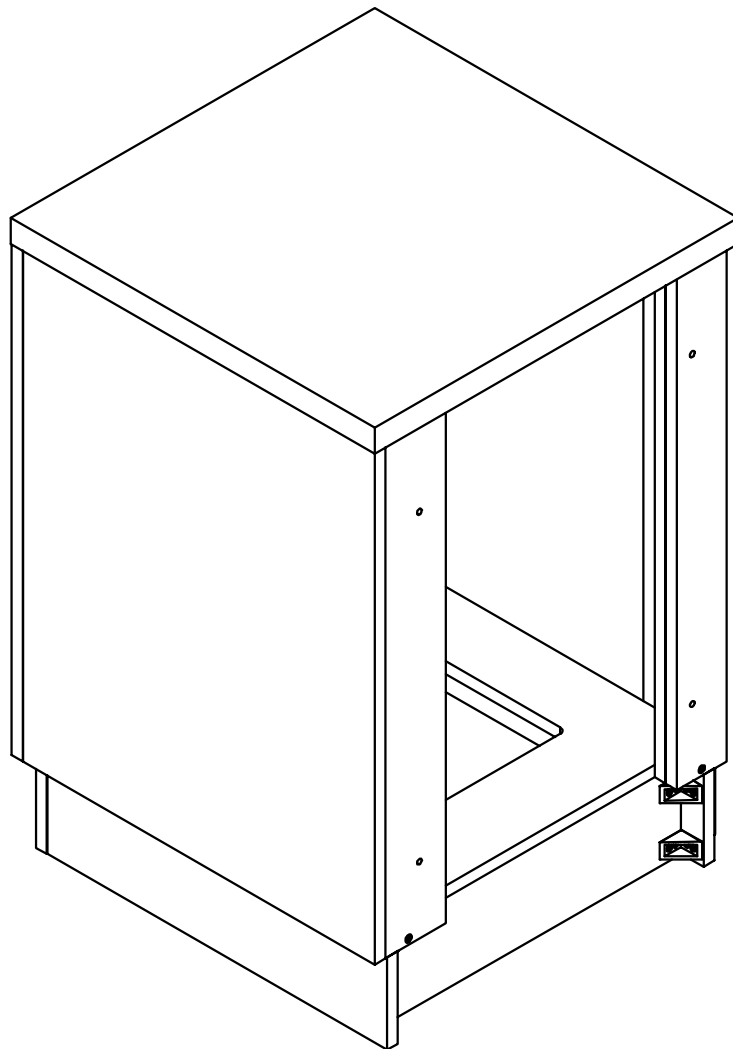

Play & Sell system[®]

Návod k sestavení

Pokladna modul rohový 600x600x900 mm

MORIS
DESIGN

Pokladna modul rohový 600x600x900 mm

Drobnější rohový modul se uplatní tam, kde je pokladna či pokladní sestava uspořádána do písmene L.

Robustní konstrukce podporuje stabilitu sestavy. Vnitřek modulu může sloužit jako nouzový úložný prostor.

Návod na údržbu

Multistojan je vyroben z laminované dřevotřísky. Prach a jiné nečistoty lze snadno setřít měkkým hadříkem nebo houbou, lehce navlhčenou vlažnou vodou s mýdlovým roztokem či jiným neabrazivním mycím prostředkem.

Stojan je určen do prostor s pokojovou teplotou a neslouží k vystavení živých květin se zálivkou nebo podobného zboží, kde může docházet k únikům tekutin, vlhkosti, případně chemikálií.

Rozměry

Šířka	600 mm
Výška	600 mm
Hloubka	900 mm