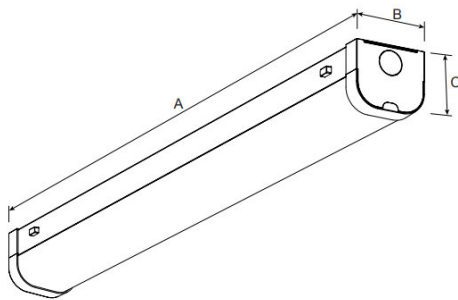

Lineární svítidlo VRL-LL76-1500-58W

Popis

Lineární svítidla VRL-LL76 jsou vhodná pro osvětlování interiérů, například kanceláří, recepcí, restaurací, barů, prodejen a podobně. Lineární svítidla vynikají jednoduchým a moderním designem spojeným s kvalitním zpracováním a LED čipem s životností až 50 000 hodin svícení.

Svítidla můžete snadno spojit a vytvořit tak nekonečně dlouhé lineární svítidlo složené z jednotlivých svítidel. Svítidla jsou dostupná ve třech různých délkách s různým výkonem a svítivostí pro nasvětlení malých i velkých ploch, například jednotlivých pracovišť i dlouhých regálů v prodejnách.

Technické parametry

Model	VRL-LL76-1500-58W
Výkon	58W
Typ čipu	SMD
Svítivost	7 400 lm
Teplota barev	4000K
Úhel dopadu	120°
Index podání barev (CRI)	>80
Vstupní napětí	230 V AC
Frekvence	50 / 60 Hz
Rozměry	1503*140*90mm
Stmívání	ne
Úroveň krytí	IP54
Životnost	> 50 000 hodin
Záruční doba	6 let