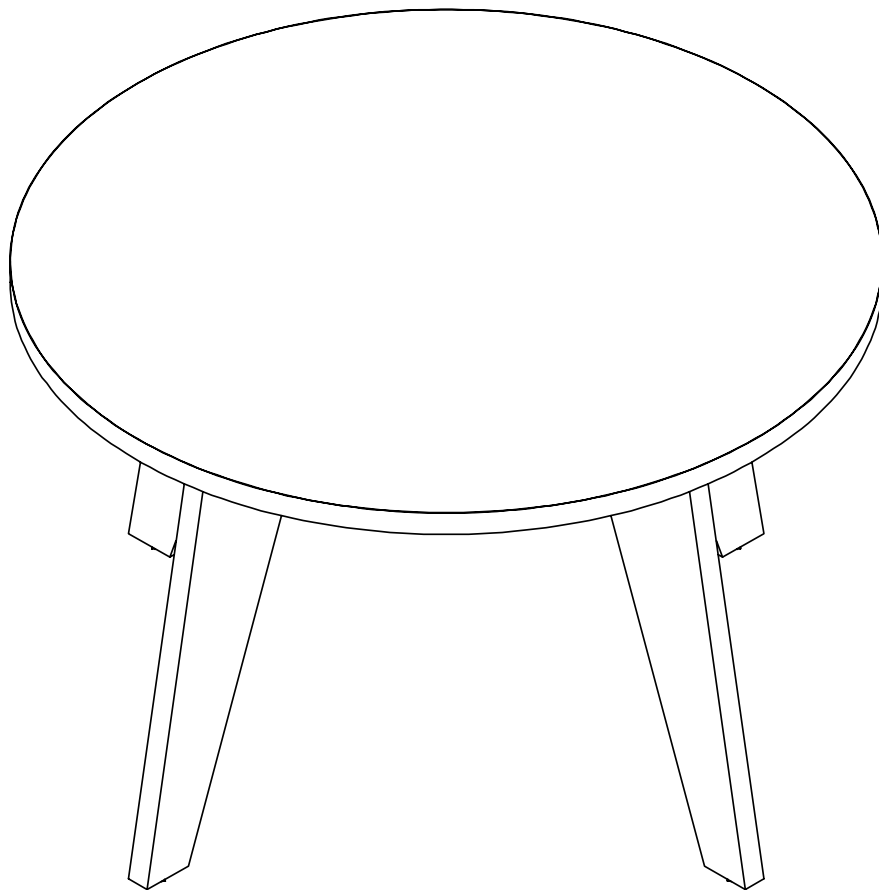

Play & Sell system[®]

Návod k sestavení

Prezentační stůl permanentní D1200

MORIS
DESIGN

Prezentační stůl permanentní D1200

Prezentační stůl s průměrem desky 1200 mm je vhodný k posezení ve větším počtu osob a náročnější prezentaci.

Stůl je vyroben z dřevotřísky.

Návod na údržbu

Multistojan je vyroben z laminované dřevotřísky. Prach a jiné nečistoty lze snadno setřít měkkým hadříkem nebo houbou, lehce navlhčenou vlažnou vodou s mýdlovým roztokem či jiným neabrazivním mycím prostředkem.

Stojan je určen do prostor s pokojovou teplotou a neslouží k vystavení živých květin se zálivkou nebo podobného zboží, kde může docházet k únikům tekutin, vlhkosti, případně chemikálií.

Rozměry

Šířka	1200 mm
Výška	760 mm
Hloubka	800 mm