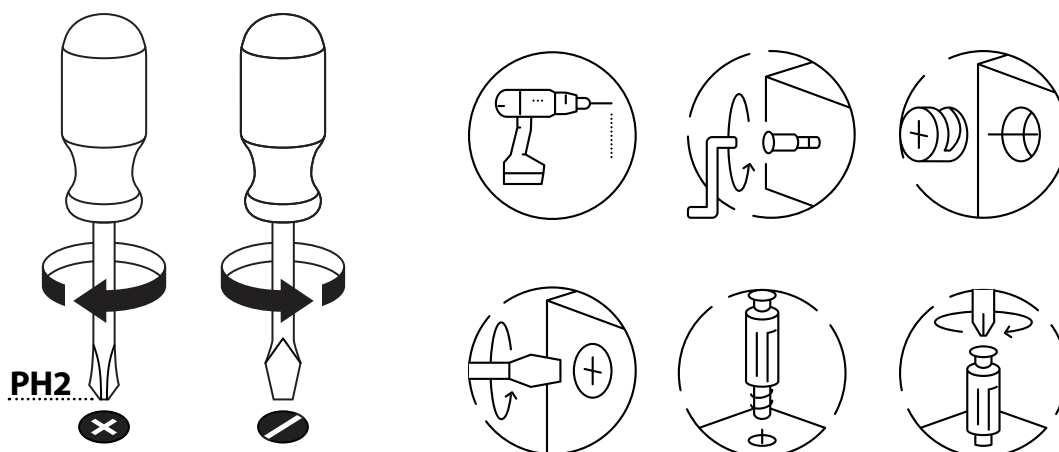

16x
vrut
4x40 mm

26x
nábytkový
kolík

12x
vrut
4x20 mm

29x
excentr

Nářadí doporučené pro sestavení:

Složení materiálu:

Složení materiálu:	recyklovatelný produkt	certifikace hořlavosti
dřevotřískový korpus včetně polic	ano	ano
hliníkový kompozitní panel (header)	ano	
plastové nohy	ano	
ocelové kování	ano	