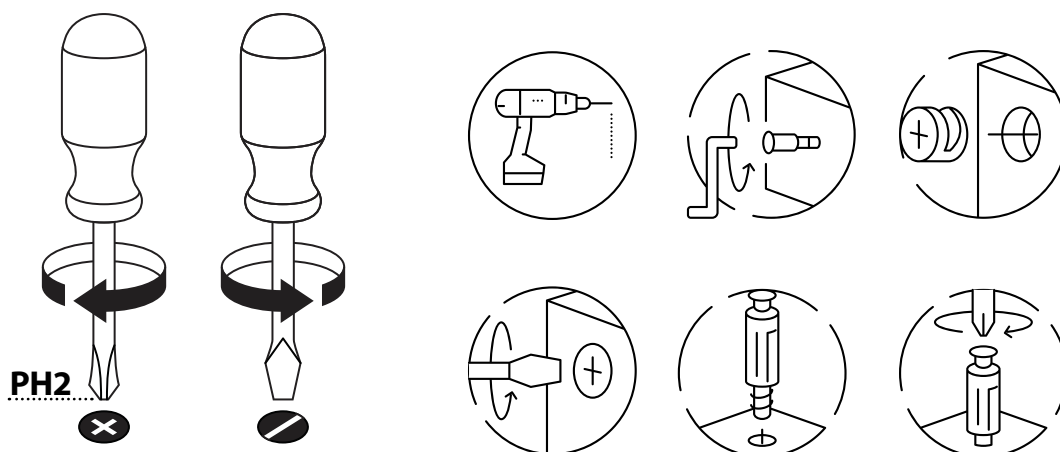

16x
vrut
4x40 mm

26x
nábytkový
kolík

12x
vrut
4x20 mm

29x
excentr

Nářadí doporučené pro sestavení:

Složení materiálu:

Složení materiálu:	recyklovatelný produkt	certifikace hořlavosti
dřevotřískový korpus včetně polic	ano	ano
hliníkový kompozitní panel (header)	ano	
plastové nohy	ano	
ocelové kování	ano	

Rozložení prvků
brány.