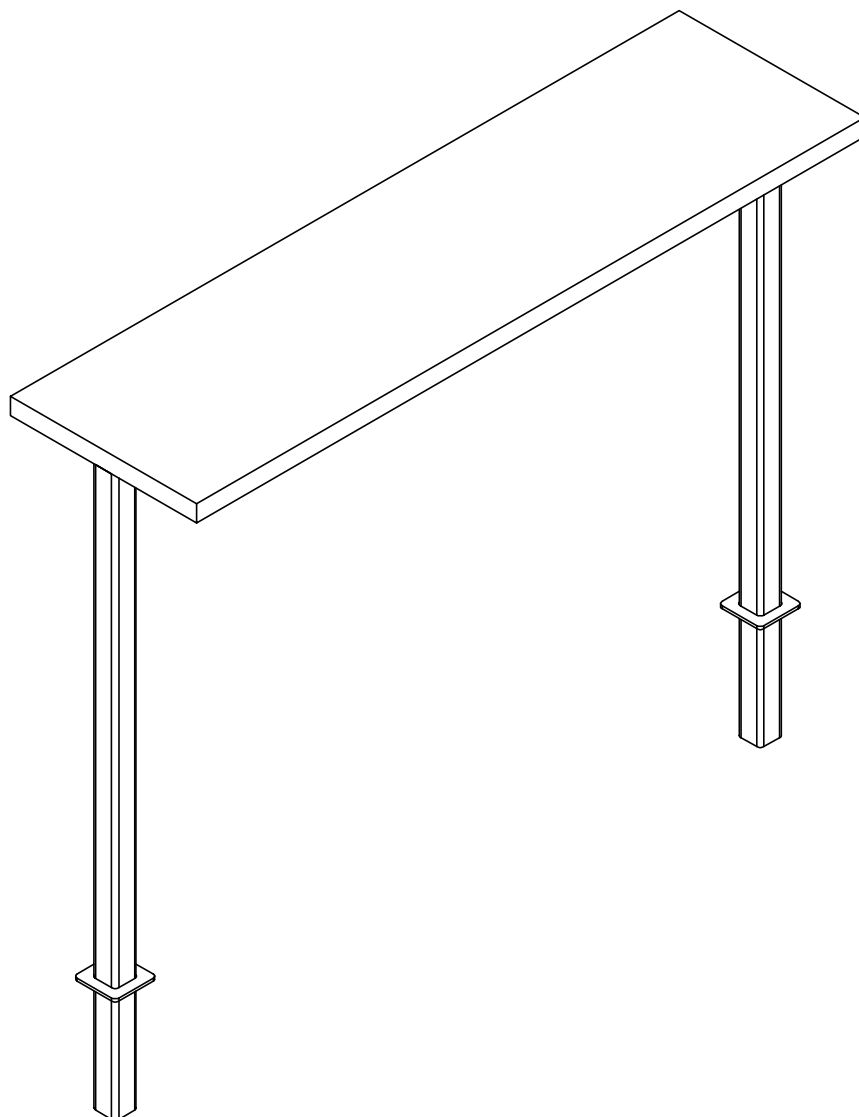

Play & Sell system[®]

Návod k sestavení

Brána multifunkční 650x720x25 mm

Brána multifunkční 650x720x25 mm

Jako vhodný nosič pobídek k nákupu slouží brána sestávající z robustního kovového rámu ukotveného do pódia.

Konstrukce o mocnosti 25 mm rámuje prostor 650x720 mm. Na vrchní část rámu lze zavěsit pobídku s vizuálem o rozměru A3.

Bránu je možné využít v sestavě s dalšími branami jiných

Návod na údržbu

Multistojan je vyroben z laminované dřevotřísky. Prach a jiné nečistoty lze snadno setřít měkkým hadříkem nebo houbou, lehce navlhčenou vlažnou vodou s mýdlovým roztokem či jiným neabrazivním mycím prostředkem.

Stojan je pevné a stabilní konstrukce. Aby dobře plnil svou funkci, nesmí být překročena jeho nosnost, která je 10 kg na jednu polici nebo 4 kg na jeden hák, a nesmí být vystaven tlaku z boku či jinému nestandardnímu zatížení.

Stojan je určen do prostor s pokojovou teplotou a neslouží k vystavení živých květin se zálivkou nebo podobného zboží, kde může docházet k únikům tekutin, vlhkosti, případně chemikálií.

Rozměry

Šířka	650 mm
Výška	720 mm
Hloubka	25 mm